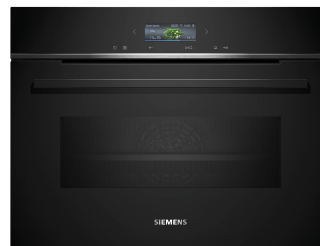

Siemens iQ700 CM724G1B1 horno 45 L Negro

Marca : Siemens

Familia de productos: iQ700

Código del producto:
CM724G1B1

Nombre del producto :
CM724G1B1

Siemens iQ700 CM724G1B1. Tamaño del horno: Medio, Tipo de horno: Horno eléctrico, Total capacidad interior, horno (s): 45 L. Tipo de instalación: Integrado, Color del producto: Negro, Tipo de control: Tocar. Tipo de reloj: Electrónico, Aplicaciones de control compatibles: Home Connect. Carga conectada: 3600 W, Voltaje de entrada AC: 220 - 240 V. Tipo de lámpara: LED

Horno		Diseño	
Número de hornos *	1	Bisagra para puerta	Abajo
Tamaño del horno *	Medio	Apertura de la puerta del horno	Abertura inferior
Tipo de horno *	Horno eléctrico	Puerta fría	✓
Total capacidad interior, horno (s) *	45 L	Puerta de cierre suave	✓
Capacidad neta del horno *	45 L	Longitud del cable	1,5 m
Calefacción en fondo	✓	Ergonomía	
Calentamiento superior e inferior	✓	Reloj integrado	✓
Rango de temperaturas del termostato del horno	30 - 230 °C	Tipo de reloj	Electrónico
Parrilla *	✓	Wi-Fi controlado *	✓
Cocción de convección *	✓	Aplicaciones de control compatibles	Home Connect
Cocción microondas *	✓	Control parental	✓
Potencia del microondas	900 W	Indicador de calor residual	✓
Número de niveles de potencia de microondas	5	Control de energía	
Cocción a vapor *	✗	Carga conectada	3600 W
Función recalentar *	✓	Voltaje de entrada AC	220 - 240 V
Número de programas de cocción	15	Máquina de pan	
Número de posiciones de los estantes	3	Capacidad de fabricación de pan *	✗
Diseño		Alumbrado	
Tipo de instalación *	Integrado	Luz interior	✓
Color del producto *	Negro	Tipo de lámpara	LED
Material interior	Esmalte	Peso y dimensiones	
Tipo de control *	Tocar	Ancho	594 mm
Control de posición	Frente	Profundidad	548 mm
Color del mando	Negro	Altura	455 mm
Pantalla incorporada *	✓	Ancho de compartimiento de instalación *	56 cm
Tipo de visualizador	TFT	Profundidad del compartimiento de instalación *	55 cm
		Altura del compartimiento de instalación *	45,5 cm